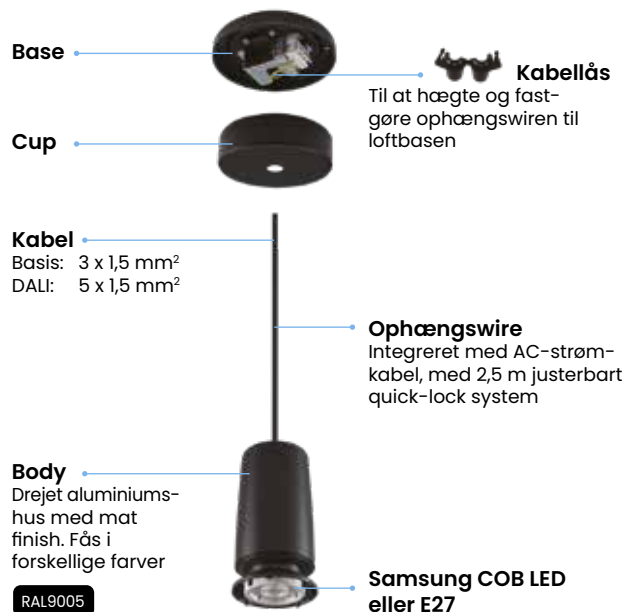

LUNDERSKOV

Smuk og fleksibel LED Loftslampe

Wattage:	20W, 40W
Lysstyrke:	2000, 4000 lumen
3 CCT:	3000K, 4000K
CRI:	>90
Lumen Effektivitet:	100 lm/W
Mac Adam:	<3
Driver:	DALI, Casambi, on/off, Triac
Forventet levetid:	L70B50 ved 68000 timer
Materiale:	Sort RAL9005, Grå RAL7045, Hvid RAL9003, Kobber RAL1005

	Body+tilbehør	Aluminium reflektor container	Udskiftelig farvet reflektor	PC prismatisk reflektor container
Sort RAL9005	●	●	●	
Grå RAL7045	●	●	●	
Hvid RAL9003	●	●	●	
Kobber RAL1005			●	
Transparent				●

LUNDERSKOV

Smuk og fleksibel LED Loftslampe

Model No.	Lunderskov
Spænding	220-240 V/AC
Frekvens	50Hz/60Hz
IP class	IP43
Effekt	20W, 40W
LED-driver	DALI, Casambi, Triac
Dæmpbar	Ja
Color rendering index Ra	>90
Lysstrømeffektivitet	100 lm/W
Farvetemperatur, 3 CCT	3000K, 4000K
Diffuser	Polycarbonat
Kabinet	Aluminium og polycarbonat
Farve	Sort RAL 9005, Grå RAL7045, Hvid RAL9003, Kobber RAL1005
Beam angle	80°
Levetid	L70B50 ved 68000 timer
Dimensioner (HxØ)	428x309 mm
Effektivitetsfaktor	0,9
Garantiperiode	5 år

Option 2:

PC prismatisk reflektor container

Transp.

Silikonpropper
For at fastgøre den prismatiske PC-reflektorbeholder til lampehuset

Udskiftelig farvet reflektor
Fås i forskellige farver

RAL9005

RAL7045

RAL9003