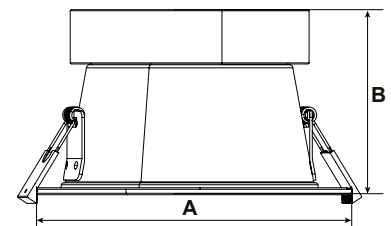

ultraline
PASSION FOR LIGHT

HOBRO

LED DOWNLIGHT

Model No.	Hobro
Spænding	220-240 V/AC
Frekvens	50Hz/60Hz
IP class	IP54
IK klasse	IK08
Effekt	20W, 25W, 30W, 35W
UGR (Unified Glare Rating)	<19
LED-driver	Isoleret
Dæmpbar	Ja
Color rendering index Ra	>90
Lysstrømeffektivitet	120 lm/W
Farvetemperatur	2700K, 3000K, 4000K, 6000K
Optik	Reflector eller diffuser
Kabinet	Aluminium og polycarbonat
Frontringe	Hvid
DALI eller Casambi	Ja, tilvalg på driver
Beam angle	60° / 120°
Levetid	L70B10 ved 50.000 timer
Dimensioner (ØxH)	150x85, 182x98, 230x116 mm
Arbejdstemperatur	-20/+40°C
Effektivitetsfaktor	0,8
Garantiperiode	5 år